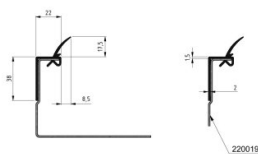

225015-3060

Zijafdichting dubbele lip L=3060 mm

Eenheid	Stuk
Doos	30
Pallet	480
Gewicht (kg)	0,73

Productbeschrijving

Deze afdichting is geschikt voor verticale hoeklijnen en lateiprofielen. Hij kan zowel voor nieuwe installaties als voor renovatiedoeleinden worden gebruikt.

Met deze afdichting is het mogelijk om het garagedeursysteem tot 30 mm in de dagmaat te monteren, zowel aan de zijkanten als aan de latei.

Technische informatie

Deursysteem	HOME-X, HOME-F, HOME-R
Toepassingsgebied	Residentieel, Industrie
Positie	Links, Rechts, Boven
Kleur	Zwart
Industrieel	
Residentieel	
Lengte (mm)	3060
Materiaal	PVC / TPE