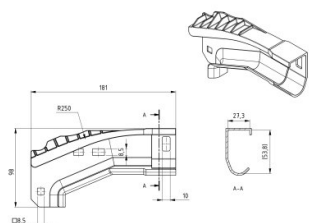

215006

HOME Bovenbocht R250

| | |
|---------------------|------|
| Eenheid | Paar |
| Doos | 24 |
| Pallet | 720 |
| Gewicht (kg) | 0,24 |

Productbeschrijving

Technische informatie

| | |
|---------------------|-----------|
| Residentieel | |
| Materiaal | Aluminium |
| Radius (mm) | 250 |