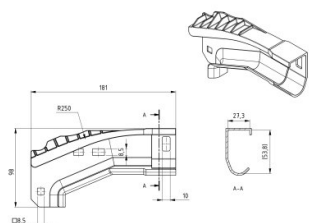

215006

HOME Bovenbocht R250

Eenheid	Paar
Doos	24
Pallet	720
Gewicht (kg)	0,24

Productbeschrijving

Technische informatie

Residentieel	
Materiaal	Aluminium
Radius (mm)	250