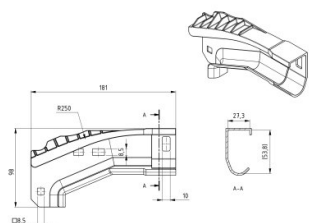

## 215006

HOME Bovenbocht R250

<b>Eenheid</b>	Paar
<b>Doos</b>	24
<b>Pallet</b>	720
<b>Gewicht (kg)</b>	0,24

### Productbeschrijving

### Technische informatie

<b>Residentieel</b>	
<b>Materiaal</b>	Aluminium
<b>Radius (mm)</b>	250