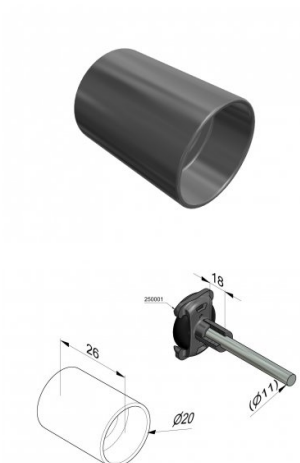

## 150003

Kunststof bus 11x26,5 mm

<b>Eenheid</b>	Stuk
<b>Doos</b>	1000
<b>Pallet</b>	10000
<b>Gewicht (kg)</b>	0

### Productbeschrijving

Toepassing: Residentieel. HOME-F, HOME-R, HOME-X.  
Materiaal: ABS Plastic.

### Technische informatie

<b>Breedte (mm)</b>	26
<b>Materiaal</b>	ABS
<b>HOME-R</b>	
<b>HOME-X</b>	
<b>Asdiameter (mm)</b>	11
<b>HOME-F</b>	