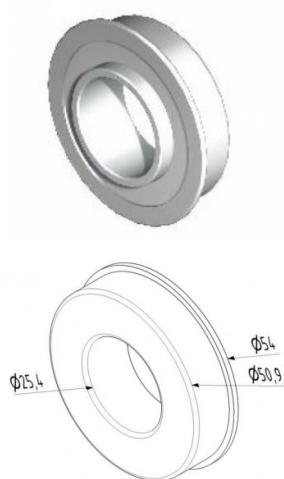

## 13026-H.1

Kogellager zwaar 25,4 mm

<b>Eenheid</b>	Stuk
<b>Doos</b>	200
<b>Pallet</b>	6400
<b>Gewicht (kg)</b>	0,14

### Productbeschrijving

Geschikt voor montage in lagerplaten of in de stationaire veerplug.

Maximale belasting: 380 kg.

### Technische informatie

<b>Materiaal</b>	-
<b>Met houder</b>	-
<b>Asdiameter ("/mm)</b>	1" (25,4)