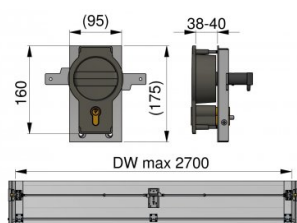

## 280100

Compleet cylinderslot

|                     |      |
|---------------------|------|
| <b>Eenheid</b>      | Stuk |
| <b>Doos</b>         | 2    |
| <b>Pallet</b>       | 15   |
| <b>Gewicht (kg)</b> | 3,44 |

### Productbeschrijving

Cylinderslot geschikt voor residentiële deuren met 38-42 mm panelen. Deze complete set is geschikt voor deuren met een maximale breedte van 2700 mm. Voor deuren met een breedte tussen 2700 mm en 5000 mm is er een aparte staafverbinding (280104-2350) nodig.