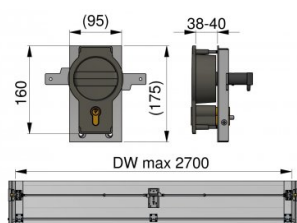

280100

Compleet cylinderslot

Eenheid	Stuk
Doos	2
Pallet	15
Gewicht (kg)	3,44

Productbeschrijving

Cylinderslot geschikt voor residentiële deuren met 38-42 mm panelen. Deze complete set is geschikt voor deuren met een maximale breedte van 2700 mm. Voor deuren met een breedte tussen 2700 mm en 5000 mm is er een aparte staafverbinding (280104-2350) nodig.