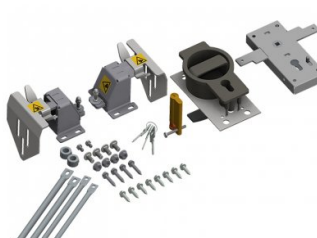

## 280100

Compleet cylinderslot

|                     |      |
|---------------------|------|
| <b>Eenheid</b>      | Stuk |
| <b>Doos</b>         | 2    |
| <b>Pallet</b>       | 15   |
| <b>Gewicht (kg)</b> | 3,44 |

### Productbeschrijving

Cylinderslot geschikt voor residentiële deuren met 38-42 mm panelen. Deze complete set is geschikt voor deuren met een maximale breedte van 2700 mm. Voor deuren met een breedte tussen 2700 mm en 5000 mm is er een aparte staafverbinding (280104-2350) nodig.

Toepassing: HOME-X, HOME-F, HOME-R, SF200, SFR200 & SR