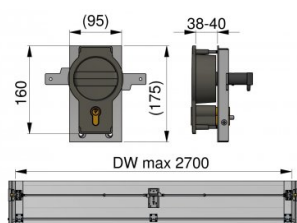

## 280100

Compleet cylinderslot

<b>Eenheid</b>	Stuk
<b>Doos</b>	2
<b>Pallet</b>	15
<b>Gewicht (kg)</b>	3,44

### Productbeschrijving

Cylinderslot geschikt voor residentiële deuren met 38-42 mm panelen. Deze complete set is geschikt voor deuren met een maximale breedte van 2700 mm. Voor deuren met een breedte tussen 2700 mm en 5000 mm is er een aparte staafverbinding (280104-2350) nodig.