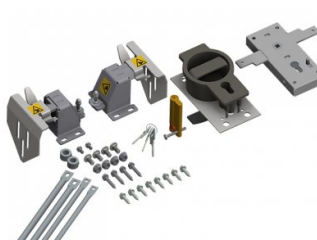

### Compleet cylinderslot

<b>Eenheid</b>	Stuk
<b>Doos</b>	2
<b>Pallet</b>	15
<b>Gewicht (kg)</b>	3,44

### Productbeschrijving

Cylinderslot geschikt voor residentiële deuren met 38-42 mm panelen. Deze complete set is geschikt voor deuren met een maximale breedte van 2700 mm. Voor deuren met een breedte tussen 2700 mm en 5000 mm is er een aparte staafverbinding (280104-2350) nodig.