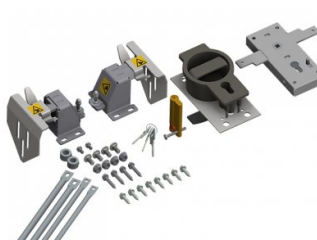

280100

Compleet cylinderslot

Eenheid	Stuk
Doos	2
Pallet	15
Gewicht (kg)	3,44

Productbeschrijving

Cylinderslot geschikt voor residentiële deuren met 38-42 mm panelen. Deze complete set is geschikt voor deuren met een maximale breedte van 2700 mm. Voor deuren met een breedte tussen 2700 mm en 5000 mm is er een aparte staafverbinding (280104-2350) nodig.

Toepassing: HOME-X, HOME-F, HOME-R, SF200, SFR200 & SR

Technische informatie

Euro_Cylinder

Afwerking	Gegalvaniseerd
Materiaal	Gegalvaniseerd staal

HOME-F

HOME-R

HOME-X

Residentieel