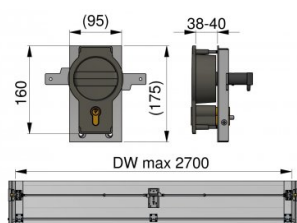

280100

Compleet cylinderslot

Eenheid	Stuk
Doos	2
Pallet	15
Gewicht (kg)	3,44

Productbeschrijving

Cylinderslot geschikt voor residentiële deuren met 38-42 mm panelen. Deze complete set is geschikt voor deuren met een maximale breedte van 2700 mm. Voor deuren met een breedte tussen 2700 mm en 5000 mm is er een aparte staafverbinding (280104-2350) nodig.

Toepassing: HOME-X, HOME-F, HOME-R, SF200, SFR200 & SR

Technische informatie

Euro_Cylinder

Afwerking Gegalvaniseerd

Materiaal Gegalvaniseerd staal

HOME-F

HOME-R

HOME-X

Residentieel