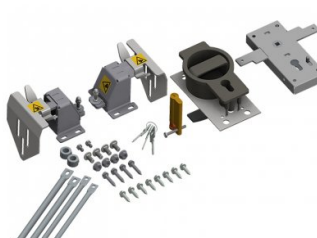

## 280100

Compleet cylinderslot

<b>Eenheid</b>	Stuk
<b>Doos</b>	2
<b>Pallet</b>	15
<b>Gewicht (kg)</b>	3,44

### Productbeschrijving

Cylinderslot geschikt voor residentiële deuren met 38-42 mm panelen. Deze complete set is geschikt voor deuren met een maximale breedte van 2700 mm. Voor deuren met een breedte tussen 2700 mm en 5000 mm is er een aparte staafverbinding (280104-2350) nodig.

Toepassing: HOME-X, HOME-F, HOME-R, SF200, SFR200 & SR