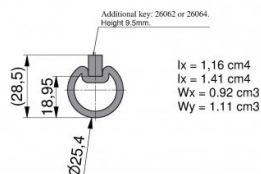

26018-4250

Holle as spiebaan 1" L=4250 mm wanddikte = 3,0 mm

Eenheid

Stuk

Doos

50

Pallet

100

Gewicht (kg)

7,2

Productbeschrijving

Holle as met spiebaan over de gehele lengte van de as.

Bijbehorende spie 26062 of 26064. L=4250 mm.

Materiaal: Verzinkt staal.

Technische informatie

HOME-F

HOME-R

Industrieel

Residentieel

Lengte (mm) 4250

Asdiameter ("/mm) 1" (25,4)

Dikte (mm) 3.00

Spiebaan Ja