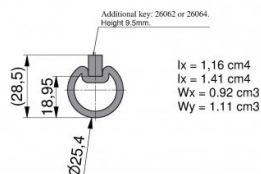

## 26018-3250

Holle as spiebaan 1" L=3250 mm wanddikte = 3,0 mm

**Eenheid**

Stuk

**Doos**

50

**Pallet**

100

**Gewicht (kg)**

5,53

### Productbeschrijving

Holle as met spiebaan over de gehele lengte van de as.

Bijbehorende spie 26062 of 26064. L=3250 mm.

Materiaal: Verzinkt staal.

### Technische informatie

**HOME-F**

**HOME-R**

**Industrieel**

**Residentieel**

**Lengte (mm)** 3250

**Asdiameter ("/mm)** 1" (25,4)

**Dikte (mm)** 3.00