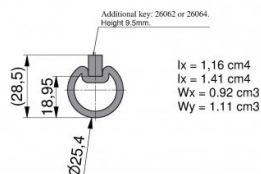

26018-2750

Holle as spiebaan 1" L=2750 mm wanddikte = 3,0 mm

Eenheid

Stuk

Doos

50

Pallet

100

Gewicht (kg)

4,68

Productbeschrijving

Holle as met spiebaan over de gehele lengte van de as.

Bijbehorende spie 26062 of 26064. L=2750 mm.

Materiaal: Verzinkt staal.

Technische informatie

HOME-F

HOME-R

Industrieel

Residentieel

Lengte (mm) 2750

Asdiameter ("/mm) 1" (25,4)

Dikte (mm) 3.00

Spiebaan Ja