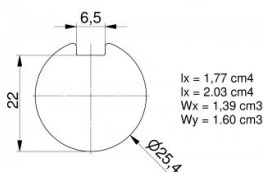

25516-5000

Massieve as 25,4 mm met spiebaan L=5000 mm verzinkt

Eenheid	Stuk
Doos	40
Pallet	80
Gewicht (kg)	18,9

Productbeschrijving

Verzinkte massieve as met getrokken spiebaan over de gehele lengte van de as. Bijbehorende spie: 25062 of 25048. L=5000 mm.

Materiaal: Verzinkt staal.

Technische informatie

Industrieel	
Residentieel	
Lengte (mm)	5000
Asdiameter ("/mm)	1" (25,4)
Dikte (mm)	-
Spiebaan	Ja