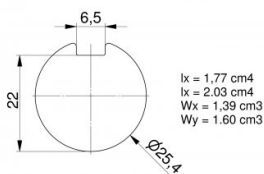

## 25516-5000

Massieve as 25,4 mm met spiebaan L=5000 mm verzinkt

<b>Eenheid</b>	Stuk
<b>Doos</b>	40
<b>Pallet</b>	80
<b>Gewicht (kg)</b>	18,9

### Productbeschrijving

Verzinkte massieve as met getrokken spiebaan over de gehele lengte van de as. Bijbehorende spie: 25062 of 25048. L=5000 mm.

Materiaal: Verzinkt staal.

### Technische informatie

<b>Industrieel</b>	
<b>Residentieel</b>	
<b>Lengte (mm)</b>	5000
<b>Asdiameter ("/mm)</b>	1" (25,4)
<b>Dikte (mm)</b>	-
<b>Spiebaan</b>	Ja