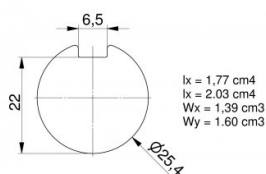

25516-4500

Massieve as 25,4 mm met spiebaan L=4500 mm verzinkt

Eenheid	Stuk
Doos	40
Pallet	80
Gewicht (kg)	17,01

Productbeschrijving

Verzinkte massieve as met getrokken spiebaan over de gehele lengte van de as. Bijbehorende spie: 25062 of 25048. L=4500 mm.

Materiaal: Verzinkt staal.

Technische informatie

Industrieel	
Residentieel	
Lengte (mm)	4500
Asdiameter ("/mm)	1" (25,4)
Dikte (mm)	-
Spiebaan	Ja