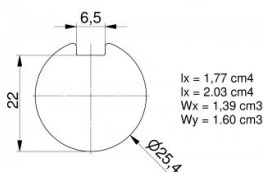

## 25516-4500

Massieve as 25,4 mm met spiebaan L=4500 mm verzinkt

<b>Eenheid</b>	Stuk
<b>Doos</b>	40
<b>Pallet</b>	80
<b>Gewicht (kg)</b>	17,01

### Productbeschrijving

Verzinkte massieve as met getrokken spiebaan over de gehele lengte van de as. Bijbehorende spie: 25062 of 25048. L=4500 mm.

Materiaal: Verzinkt staal.

### Technische informatie

<b>Industrieel</b>	
<b>Residentieel</b>	
<b>Lengte (mm)</b>	4500
<b>Asdiameter ("/mm)</b>	1" (25,4)
<b>Dikte (mm)</b>	-
<b>Spiebaan</b>	Ja