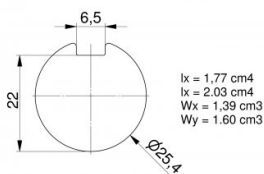

25516-2750

Massieve as 25,4 mm met spiebaan L=2750 mm verzinkt

Eenheid	Stuk
Doos	40
Pallet	80
Gewicht (kg)	10,4

Productbeschrijving

Verzinkte massieve as met getrokken spiebaan over de gehele lengte van de as. Bijbehorende spie: 25062 of 25048. L=2750 mm.

Materiaal: Verzinkt staal.

Technische informatie

Industrieel	
Residentieel	
Lengte (mm)	2750
Asdiameter ("/mm)	1" (25,4)
Dikte (mm)	-
Spiebaan	Ja