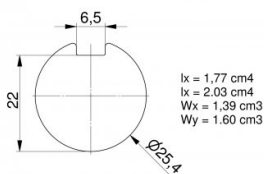

## 25516-2750

Massieve as 25,4 mm met spiebaan L=2750 mm verzinkt

**Eenheid**

Stuk

**Doos**

40

**Pallet**

80

**Gewicht (kg)**

10,4

### Productbeschrijving

Verzinkte massieve as met getrokken spiebaan over de gehele lengte van de as. Bijbehorende spie: 25062 of 25048. L=2750 mm.

Materiaal: Verzinkt staal.

### Technische informatie

**Industrieel**

**Residentieel**

**Lengte (mm)** 2750

**Asdiameter ("/mm)** 1" (25,4)

**Dikte (mm)** -

**Spiebaan** Ja