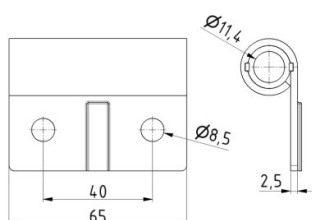

25239

Rolhouder met kunststof insert 11 mm.

Eenheid	Stuk
Doos	100
Pallet	6000
Gewicht (kg)	0,12

Productbeschrijving

Universeel ontwerp. Sterk stalen ontwerp voor buitenkant, met geluiddempende plastic binnenkern.

Geschikt voor M8 bouten en moeren. (art. 150131/ 14022)

Technische informatie

Teckentrup	-
Residentieel	
EPCO	
Italpanelli	
Kingspan	
Tecnopan	
Soort scharnier	Rolhouder
Geluidreducerend	
Paneeldikte (mm)	40
Afwerking	Gegalvaniseerd
RAL kleur	Onbehandeld
Materiaal	Verzinkt staal