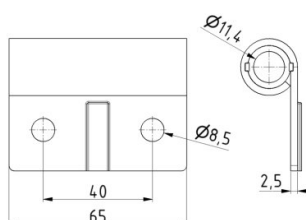

25239

Rolhouder met kunststof insert 11 mm.

Eenheid	Stuk
Doos	100
Pallet	6000
Gewicht (kg)	0,12

Productbeschrijving

Universeel ontwerp. Sterk stalen ontwerp voor buitenkant, met geluiddempende plastic binnenkern.

Geschikt voor M8 bouten en moeren. (art. 150131/ 14022)

Technische informatie

Teckentrup	-
Residentieel	
EPCO	
Italpanelli	
Kingspan	
Tecnopan	
Soort scharnier	Rolhouder
Geluidreducerend	
Paneeldikte (mm)	40
Afwerking	Gegalvaniseerd
RAL kleur	Onbehandeld
Materiaal	Verzinkt staal