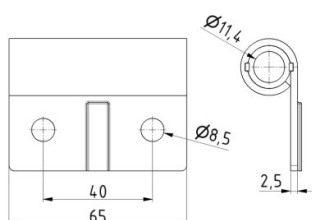

25239

Rolhouder met kunststof insert 11 mm.

| | |
|---------------------|------|
| Eenheid | Stuk |
| Doos | 100 |
| Pallet | 6000 |
| Gewicht (kg) | 0,12 |

Productbeschrijving

Universeel ontwerp. Sterk stalen ontwerp voor buitenkant, met geluiddempende plastic binnenkern.

Geschikt voor M8 bouten en moeren. (art. 150131/ 14022)

Technische informatie

| | |
|-------------------------|----------------|
| Teckentrup | - |
| Residentieel | |
| EPCO | |
| Italpanelli | |
| Kingspan | |
| Tecnopan | |
| Soort scharnier | Rolhouder |
| Geluidreducerend | |
| Paneeldikte (mm) | 40 |
| Afwerking | Gegalvaniseerd |
| RAL kleur | Onbehandeld |
| Materiaal | Verzinkt staal |