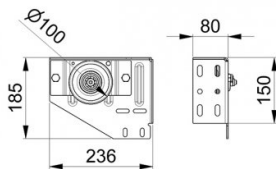

295101

LHI Kabelschijfconstructie rechts

Eenheid	Stuk
Doos	5
Pallet	200
Gewicht (kg)	2,15

Productbeschrijving

- LHI kabelpulley geschikt voor 3, 4 en 5 mm kabels
- Toepassing: Low Headroom Industry (LHI)
- Materiaal: Verzinkt staal
- Rechts

Technische informatie

Max. Kabeldiameter	5
Positie	Rechts
Industrieel	
Materiaal	Verzinkt staal
Afwerking	-