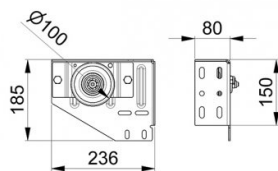

## 295101

LHI Kabelschijfconstructie rechts

<b>Eenheid</b>	Stuk
<b>Doos</b>	5
<b>Pallet</b>	200
<b>Gewicht (kg)</b>	2,15

### Productbeschrijving

- LHI kabelpulley geschikt voor 3, 4 en 5 mm kabels
- Toepassing: Low Headroom Industry (LHI)
- Materiaal: Verzinkt staal
- Rechts

### Technische informatie

<b>Max. Kabeldiameter</b>	5
<b>Positie</b>	Rechts
<b>Industrieel</b>	
<b>Materiaal</b>	Verzinkt staal
<b>Afwerking</b>	-