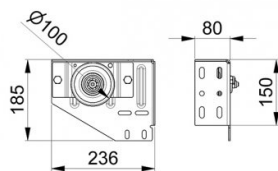

295101

LHI Kabelschijfconstructie rechts

Eenheid	Stuk
Doos	5
Pallet	200
Gewicht (kg)	2,15

Productbeschrijving

- LHI kabelpulley geschikt voor 3, 4 en 5 mm kabels
- Toepassing: Low Headroom Industry (LHI)
- Materiaal: Verzinkt staal
- Rechts

Technische informatie

Max. Kabeldiameter	5
Positie	Rechts
Industrieel	
Materiaal	Verzinkt staal
Afwerking	-