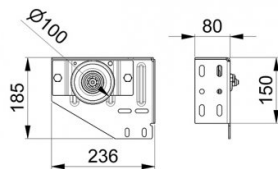

## 295101

LHI Kabelschijfconstructie rechts

<b>Eenheid</b>	Stuk
<b>Doos</b>	5
<b>Pallet</b>	200
<b>Gewicht (kg)</b>	2,15

### Productbeschrijving

- LHI kabelpulley geschikt voor 3, 4 en 5 mm kabels
- Toepassing: Low Headroom Industry (LHI)
- Materiaal: Verzinkt staal
- Rechts

### Technische informatie

<b>Max. Kabeldiameter</b>	5
<b>Positie</b>	Rechts
<b>Industrieel</b>	
<b>Materiaal</b>	Verzinkt staal
<b>Afwerking</b>	-