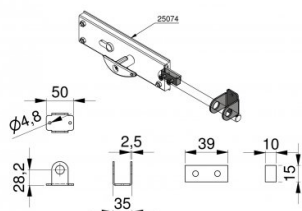

## 280075

Lock components for 25074 (for HOME-X, 40mm panels)

<b>Eenheid</b>	Set
<b>Doos</b>	100
<b>Pallet</b>	1000
<b>Gewicht (kg)</b>	0,15

### Productbeschrijving

Deze uitbreidingsset maakt het mogelijk om slot 25074 te gebruiken met ons deursysteem HOME-X met 40 mm panelen.

### Technische informatie

<b>Paneeldikte (mm)</b>	40
<b>HOME-X</b>	