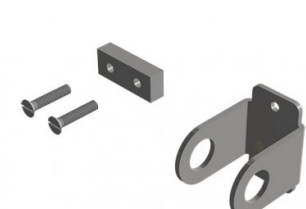

## 280075

Lock components for 25074 (for HOME-X, 40mm panels)

<b>Eenheid</b>	Set
<b>Doos</b>	100
<b>Pallet</b>	1000
<b>Gewicht (kg)</b>	0,15

### Productbeschrijving

Deze uitbreidingsset maakt het mogelijk om slot 25074 te gebruiken met ons deursysteem HOME-X met 40 mm panelen.

### Technische informatie

<b>Paneeldikte (mm)</b>	40
<b>HOME-X</b>	