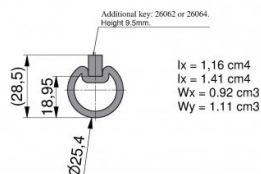

26018-7000

Holle as spiebaan 1" L=7000 mm wanddikte = 3,0 mm

Eenheid

Stuk

Doos

50

Pallet

100

Gewicht (kg)

11,9

Productbeschrijving

Holle as met spiebaan over de gehele lengte van de as.

Bijbehorende spie 26062 of 26064. L=7000 mm.

Materiaal: Verzinkt staal.

Technische informatie

Industrieel

Residentieel

Lengte (mm) 7000

Asdiameter ("/mm) 1" (25,4)

Dikte (mm) 3.00

Spiebaan Ja