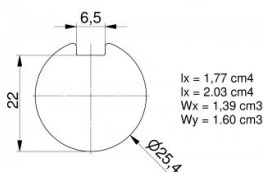

25516-4000

Massieve as 25,4 mm met spiebaan L=4000 mm verzinkt

Eenheid	Stuk
Doos	40
Pallet	80
Gewicht (kg)	15,12

Productbeschrijving

Verzinkte massieve as met getrokken spiebaan over de gehele lengte van de as. Bijbehorende spie: 25062 of 25048. L=4000 mm.

Materiaal: Verzinkt staal.

Technische informatie

Industrieel	
Residentieel	
Lengte (mm)	4500
Asdiameter ("/mm)	1" (25,4)
Dikte (mm)	-
Spiebaan	Ja