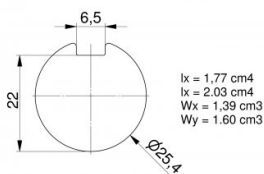

25516-4000

Massieve as 25,4 mm met spiebaan L=4000 mm verzinkt

Eenheid	Stuk
Doos	40
Pallet	80
Gewicht (kg)	15,12

Productbeschrijving

Verzinkte massieve as met getrokken spiebaan over de gehele lengte van de as. Bijbehorende spie: 25062 of 25048. L=4000 mm.

Materiaal: Verzinkt staal.

Technische informatie

Industrieel	
Residentieel	
Lengte (mm)	4500
Asdiameter ("/mm)	1" (25,4)
Dikte (mm)	-
Spiebaan	Ja