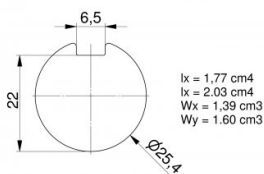

25516-3000

Massieve as 25,4 mm met spiebaan L=3000 mm verzinkt

Eenheid	Stuk
Doos	40
Pallet	80
Gewicht (kg)	11,35

Productbeschrijving

Verzinkte massieve as met getrokken spiebaan over de gehele lengte van de as. Bijbehorende spie: 25062 of 25048. L=3000 mm.

Materiaal: Verzinkt staal.

Technische informatie

Industrieel	
Residentieel	
Lengte (mm)	3000
Asdiameter ("/mm)	1" (25,4)
Dikte (mm)	-
Spiebaan	Ja