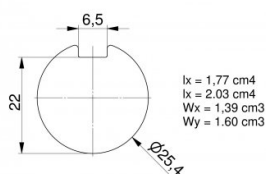

25516-3000

Massieve as 25,4 mm met spiebaan L=3000 mm verzinkt

Eenheid	Stuk
Doos	40
Pallet	80
Gewicht (kg)	11,35

Productbeschrijving

Verzinkte massieve as met getrokken spiebaan over de gehele lengte van de as. Bijbehorende spie: 25062 of 25048. L=3000 mm.

Materiaal: Verzinkt staal.

Technische informatie

Industrieel	
Residentieel	
Lengte (mm)	3000
Asdiameter ("/mm)	1" (25,4)
Dikte (mm)	-
Spiebaan	Ja