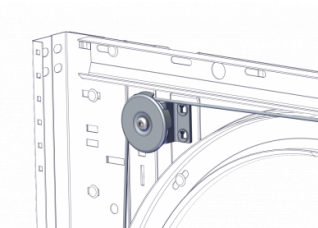

25270

Stalen kabelschijf d=60 mm met afschermkap

Eenheid	Stuk
Doos	30
Pallet	1440
Gewicht (kg)	0,54

Productbeschrijving

Universele kabel pulley geschikt voor linkse en rechtse montage. Voor 3 mm staalkabel. Monteerbaar op zijplaten 130109 & 130110.

Technische informatie

Max. Kabeldiameter	3
Positie	-
Buitendiameter	60
Residentieel	
Materiaal	Gegalvaniseerd staal
HOME-R	
Afwerking	Gegalvaniseerd