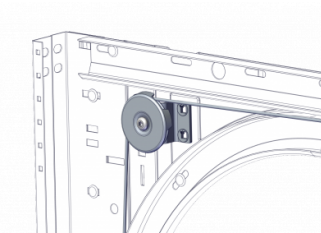

25270

Stalen kabelschijf d=60 mm met afschermkap

Eenheid	Stuk
Doos	30
Pallet	1440
Gewicht (kg)	0,54

Productbeschrijving

Universele kabel pulley geschikt voor linkse en rechtse montage. Voor 3 mm staalkabel. Monteerbaar op zijplaten 130109 & 130110.

Technische informatie

Max. Kabeldiameter	3
Positie	-
Buitendiameter	60
Residentieel	
Materiaal	Gegalvaniseerd staal
HOME-R	
Afwerking	Gegalvaniseerd