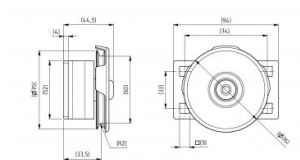

25270

Stalen kabelschijf d=60 mm met afschermkap

Eenheid	Stuk
Doos	30
Pallet	1440
Gewicht (kg)	0,54

Productbeschrijving

Universele kabel pulley geschikt voor linkse en rechtse montage. Voor 3 mm staalkabel. Monteerbaar op zijplaten 130109 & 130110.

Technische informatie

Max. Kabeldiameter	3
Positie	-
Buitendiameter	60
Residentieel	
Materiaal	Gegalvaniseerd staal
HOME-R	
Afwerking	Gegalvaniseerd