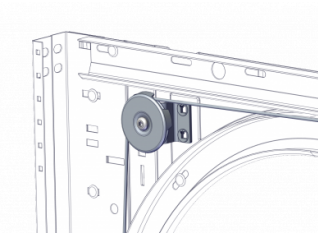

25270

Stalen kabelschijf d=60 mm met afschermkap

Eenheid	Stuk
Doos	30
Pallet	1440
Gewicht (kg)	0,54

Productbeschrijving

Universele kabel pulley geschikt voor linkse en rechtse montage. Voor 3 mm staalkabel. Monteerbaar op zijplaten 130109 & 130110.

Technische informatie

Max. Kabeldiameter	3
Positie	-
Buitendiameter	60
Residentieel	
Materiaal	Gegalvaniseerd staal
HOME-R	
Afwerking	Gegalvaniseerd