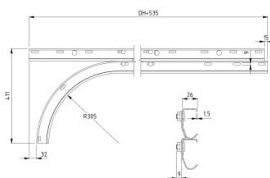

430017-2500

Horizontale trackset recht, HOME gebout H=2500

Eenheid	Paar
Doos	25
Pallet	50
Gewicht (kg)	14,76

Productbeschrijving

Horizontale trackset recht, gebout

Technische informatie

Versie

Type railset Horizontale trackset recht