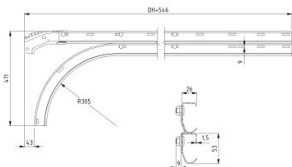

## 430016-3250

Horizontale trackset met korte alu. bocht HOME gebout H=3250

<b>Eenheid</b>	Paar
<b>Doos</b>	25
<b>Pallet</b>	50
<b>Gewicht (kg)</b>	18,44

### Productbeschrijving

Horizontale trackset met korte alu. bocht, gebout.

### Technische informatie

<b>Type railset</b>	Horizontale trackset met korte alu. bocht
---------------------	---