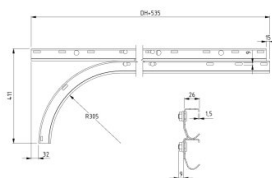

430017-3250

Horizontale trackset recht, HOME gebout H=3250

Eenheid	Paar
Doos	25
Pallet	50
Gewicht (kg)	18,44

Productbeschrijving

Horizontale trackset recht, gebout

Technische informatie

Versie

Type railset Horizontale trackset recht