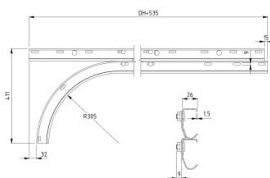

## 430017-2625

Horizontale trackset recht, HOME gebout H=2625

<b>Eenheid</b>	Paar
<b>Doos</b>	25
<b>Pallet</b>	50
<b>Gewicht (kg)</b>	15,34

### Productbeschrijving

Horizontale trackset recht, gebout

#### Versie

**Type railset** Horizontale trackset recht