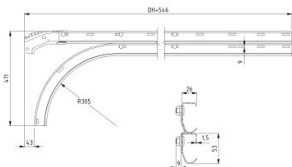

430016-3500

Horizontale trackset met korte alu. bocht HOME gebout H=3500

Eenheid	Paar
Doos	25
Pallet	50
Gewicht (kg)	19,63

Productbeschrijving

Horizontale trackset met korte alu. bocht, gebout.

Technische informatie

Type railset	Horizontale trackset met korte alu. bocht
---------------------	---

Version