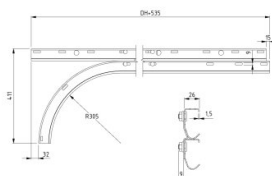

430017-2000

Horizontale trackset recht, HOME gebout H=2000

Eenheid

Paar

Doos

25

Pallet

50

Gewicht (kg)

12,3

Productbeschrijving

Horizontale trackset recht, gebout

Technische informatie

Versie

Type railset

Horizontale trackset recht