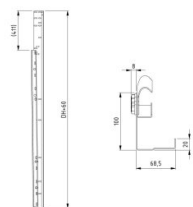

430015-2875

Verticale trackset HOME gebout H=2875

Eenheid	Paar
Doos	25
Pallet	50
Gewicht (kg)	18

Productbeschrijving

Verticale trackset, gebout.

Technische informatie

Versie	
Hoogte	2875
Type railset	Verticale trackset