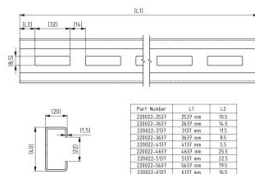

## 220022-2537

C-Profiel 40x20x1.5 L=2537 mm

**Eenheid**

Stuk

**Doos**

20

**Pallet**

100

**Gewicht (kg)**

2,46

### Productbeschrijving

Verbindingsprofiel met gaten

Materiaal: Verzinkt staal

L=2537 mm

### Technische informatie

<b>Dikte (mm)</b>	1.50
<b>Afmeting (mm)</b>	40x20x1.5
<b>Lengte (mm)</b>	2537
<b>Materiaal</b>	Gegalvaniseerd staal
<b>Afwerking</b>	Gegalvaniseerd