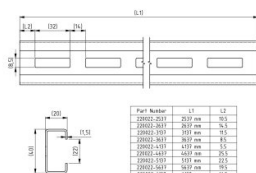

Gewicht (kg)

2,46

Productbeschrijving

Verbindingsprofiel met gaten

Materiaal: Verzinkt staal

L=2537 mm

Technische informatie

Dikte (mm)	1.50
Afmeting (mm)	40x20x1.5
Lengte (mm)	2537
Materiaal	Gegalvaniseerd staal
Afwerking	Gegalvaniseerd