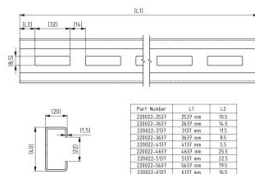

Gewicht (kg)

2,46

Productbeschrijving

Verbindingsprofiel met gaten

Materiaal: Verzinkt staal

L=2537 mm

Technische informatie

Dikte (mm)	1.50
Afmeting (mm)	40x20x1.5
Lengte (mm)	2537
Materiaal	Gegalvaniseerd staal
Afwerking	Gegalvaniseerd