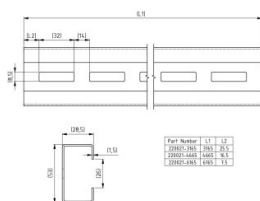

220021-3165

C-Profiel 53x28.5x1.5 L=3165 mm

Eenheid

Stuk

Doos

20

Pallet

96

Gewicht (kg)

4,53

Productbeschrijving

Verbindingsprofiel met gaten

Materiaal: Verzinkt staal

L=3165 mm

Technische informatie

Dikte (mm)	1.50
Afmeting (mm)	53x28x1.5
Lengte (mm)	3165
Materiaal	Gegalvaniseerd staal
Afwerking	Gegalvaniseerd