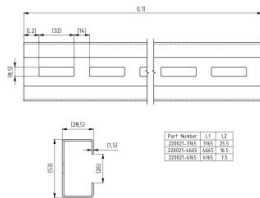

## 220021-3165

C-Profiel 53x28.5x1.5 L=3165 mm

**Eenheid**

Stuk

**Doos**

20

**Pallet**

96

**Gewicht (kg)**

4,53

### Productbeschrijving

Verbindingsprofiel met gaten

Materiaal: Verzinkt staal

L=3165 mm

### Technische informatie

<b>Dikte (mm)</b>	1.50
<b>Afmeting (mm)</b>	53x28x1.5
<b>Lengte (mm)</b>	3165
<b>Materiaal</b>	Gegalvaniseerd staal
<b>Afwerking</b>	Gegalvaniseerd