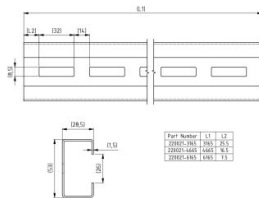

220021-3165

C-Profiel 53x28.5x1.5 L=3165 mm

Eenheid

Stuk

Doos

20

Pallet

96

Gewicht (kg)

4,53

Productbeschrijving

Verbindingsprofiel met gaten

Materiaal: Verzinkt staal

L=3165 mm

Technische informatie

| | |
|----------------------|----------------------|
| Dikte (mm) | 1.50 |
| Afmeting (mm) | 53x28x1.5 |
| Lengte (mm) | 3165 |
| Materiaal | Gegalvaniseerd staal |
| Afwerking | Gegalvaniseerd |