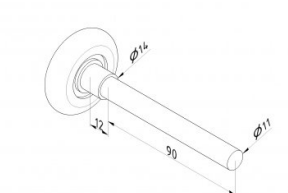

25010-E.1

Looprol 46/11/90 mm

Eenheid	Stuk
Doos	150
Pallet	6000
Gewicht (kg)	0,13

Productbeschrijving

Looprol met wit loopvlak

Rol diameter: 46mm

Maximum belasting: 35 kg bij 750.000 omwentelingen

Alternatieven: 25008/25066

Rollers zijn per 10 stuks verpakt in een plastic zak

Technische informatie

Toepassingsgebied	Residentieel, Industrie
Type looprol	Standaard
Lagertype	Standaard
Materiaal	Gegalvaniseerd staal
Wiel diameter (mm)	46
Asdiameter (mm)	11
Aslengte (mm)	90
Tyre material	PA6
Kleur	Wit