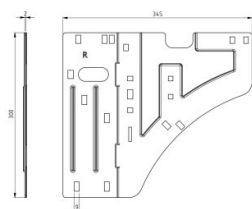

130113

HOME Zijmontageplaat rechts

Eenheid	Stuk
Doos	15
Pallet	630
Gewicht (kg)	1,15

Productbeschrijving

Zijmontageplaat voor het HOME systeem met een extra sleufgat voor eenvoudig meten.

Toepassing: HOME-X, HOME-F & HOME-R.

Materiaal: Verzinkt staal Rechtse versie.

Technische informatie

HOME Zero	
Residentieel	
Dikte (mm)	2.00
Materiaal	Gegalvaniseerd staal
HOME-R	
HOME-F	
HOME-X	
HOME Anti-Inbraak