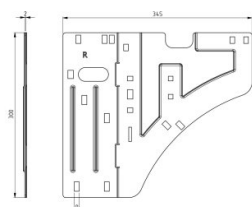

130113

HOME Zijmontageplaat rechts

Eenheid	Stuk
Doos	15
Pallet	630
Gewicht (kg)	1,15

Productbeschrijving

Zijmontageplaat voor het HOME systeem met een extra sleufgat voor eenvoudig meten.

Toepassing: HOME-X, HOME-F & HOME-R.

Materiaal: Verzinkt staal Rechtse versie.

Technische informatie

HOME Zero	
Residentieel	
Dikte (mm)	2.00
Materiaal	Gegalvaniseerd staal
HOME-R	
HOME-F	
HOME-X	
HOME Anti-Inbraak	