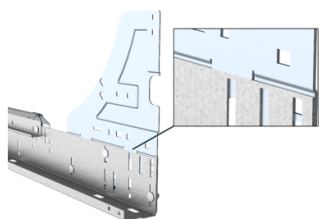

130113

HOME Zijmontageplaat rechts

Eenheid	Stuk
Doos	15
Pallet	630
Gewicht (kg)	1,15

Productbeschrijving

Zijmontageplaat voor het HOME systeem met een extra sleufgat voor eenvoudig meten.

Toepassing: HOME-X, HOME-F & HOME-R.

Materiaal: Verzinkt staal Rechtse versie.

Technische informatie

HOME Zero	
Residentieel	
Dikte (mm)	2.00
Materiaal	Gegalvaniseerd staal
HOME-R	
HOME-F	
HOME-X	
HOME Anti-Inbraak