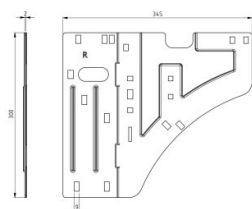

130113

HOME Zijmontageplaat rechts

Eenheid	Stuk
Doos	15
Pallet	630
Gewicht (kg)	1,15

Productbeschrijving

Zijmontageplaat voor het HOME systeem met een extra sleufgat voor eenvoudig meten.

Toepassing: HOME-X, HOME-F & HOME-R.

Materiaal: Verzinkt staal Rechtse versie.

Technische informatie

HOME Zero	
Residentieel	
Dikte (mm)	2.00
Materiaal	Gegalvaniseerd staal
HOME-R	
HOME-F	
HOME-X	
HOME Anti-Inbraak	