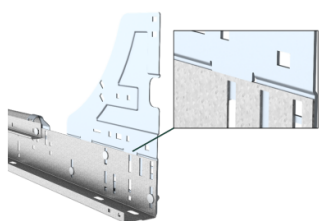

## HOME Zijmontageplaat links

|                     |      |
|---------------------|------|
| <b>Eenheid</b>      | Stuk |
| <b>Doos</b>         | 15   |
| <b>Pallet</b>       | 630  |
| <b>Gewicht (kg)</b> | 1,15 |

### Productbeschrijving

Zijmontageplaat voor het HOME systeem met een extra sleufgat voor eenvoudig meten.

Toepassing: HOME-X, HOME-F & HOME-R.

Materiaal: Verzinkt staal Linkse versie.