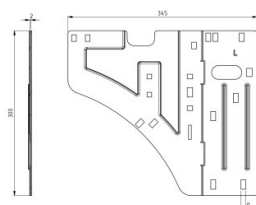

## HOME Zijmontageplaat links

|                     |      |
|---------------------|------|
| <b>Eenheid</b>      | Stuk |
| <b>Doos</b>         | 15   |
| <b>Pallet</b>       | 630  |
| <b>Gewicht (kg)</b> | 1,15 |

### Productbeschrijving

Zijmontageplaat voor het HOME systeem met een extra sleufgat voor eenvoudig meten.

Toepassing: HOME-X, HOME-F & HOME-R.

Materiaal: Verzinkt staal Linkse versie.