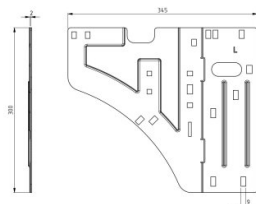

130112

HOME Zijmontageplaat links

Eenheid	Stuk
Doos	15
Pallet	630
Gewicht (kg)	1,15

Productbeschrijving

Zijmontageplaat voor het HOME systeem met een extra sleufgat voor eenvoudig meten.

Toepassing: HOME-X, HOME-F & HOME-R.

Materiaal: Verzinkt staal Linkse versie.

Technische informatie

HOME Zero	
Residentieel	
Dikte (mm)	2.00
Materiaal	Gegalvaniseerd staal
HOME-R	
HOME-F	
HOME-X	
HOME Anti-Inbraak	