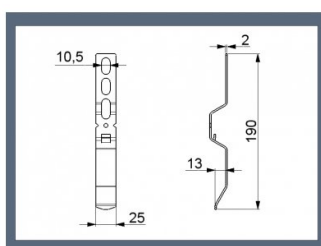

24624

Montage beugel Lintel - Lintel 23400-23405

Eenheid	Stuk
Doos	100
Pallet	10500
Gewicht (kg)	0,07

Productbeschrijving

Installatie profiel ter bevestiging van het Latei profiel aan de muur of het plafond.

Te gebruiken met 100 mm latei profielen 23400-23405.

Materiaal: Verzinkt staal.

Technische informatie

Dikte (mm)	-
Materiaal	-
HOME-R	
HOME-F	
HOME-X	