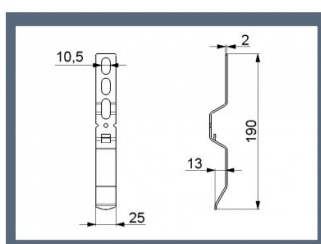

24624

Montage beugel Lintel - Lintel 23400-23405

Eenheid	Stuk
Doos	100
Pallet	10500
Gewicht (kg)	0,07

Productbeschrijving

Installatie profiel ter bevestiging van het Latei profiel aan de muur of het plafond.

Te gebruiken met 100 mm latei profielen 23400-23405.

Materiaal: Verzinkt staal.

Technische informatie

Dikte (mm)	-
Materiaal	-
HOME-R	
HOME-F	
HOME-X	