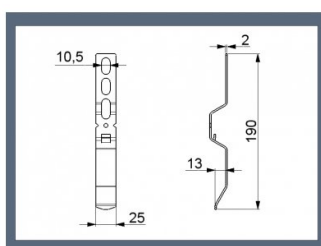

## 24624

Montage beugel Lintel - Lintel 23400-23405

<b>Eenheid</b>	Stuk
<b>Doos</b>	100
<b>Pallet</b>	10500
<b>Gewicht (kg)</b>	0,07

### Productbeschrijving

Installatie profiel ter bevestiging van het Latei profiel aan de muur of het plafond.

Te gebruiken met 100 mm latei profielen 23400-23405.

Materiaal: Verzinkt staal.

### Technische informatie

<b>Dikte (mm)</b>	-
<b>Materiaal</b>	-
<b>HOME-R</b>	
<b>HOME-F</b>	
<b>HOME-X</b>	