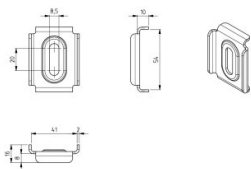

235503

C-profiel klem

Eenheid	Stuk
Doos	200
Pallet	15000
Gewicht (kg)	0,06

Productbeschrijving

Technische informatie