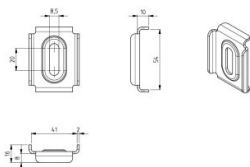

235503

C-profiel klem

Eenheid

Stuk

Doos

200

Pallet

15000

Gewicht (kg)

0,06

Productbeschrijving

Technische informatie