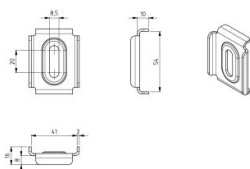

235503

C-profiel klem

Eenheid

Stuk

Doos

200

Pallet

15000

Gewicht (kg)

0,06

Productbeschrijving

Technische informatie