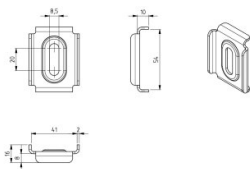

235503

C-profiel klem

Eenheid	Stuk
Doos	200
Pallet	15000
Gewicht (kg)	0,06

Productbeschrijving

Technische informatie