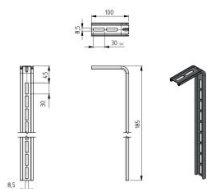

235501-185

Hoekbeugel ahangsysteem 100x185 mm

Eenheid

Stuk

Doos

120

Pallet

3600

Gewicht (kg)

0,18

Productbeschrijving

Afhangprofiel voor het afhangen van de horizontale trackset.
Materiaal: Verzinkt staal.

Technische informatie