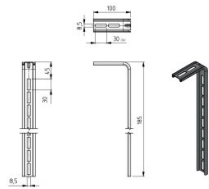

235501-185

Hoekbeugel ahangsysteem 100x185 mm

Eenheid

Stuk

Doos

120

Pallet

3600

Gewicht (kg)

0,18

Productbeschrijving

Afhangprofiel voor het afhangen van de horizontale trackset.
Materiaal: Verzinkt staal.

Technische informatie