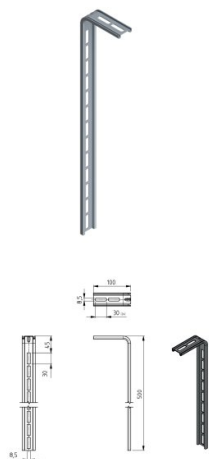

## 235501-500

Hoekbeugel ahangsysteem 100x500 mm

<b>Eenheid</b>	Stuk
<b>Doos</b>	60
<b>Pallet</b>	1800
<b>Gewicht (kg)</b>	0,31

### Productbeschrijving

Afhangprofiel voor het afhangen van de horizontale trackset.  
Materiaal: Verzinkt staal.