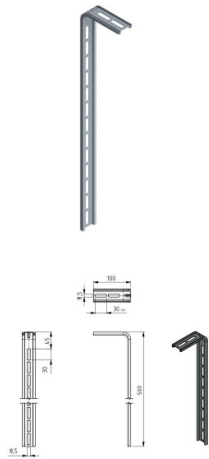

## 235501-500

Hoekbeugel afhangsysteem 100x500 mm

**Eenheid**

Stuk

**Doos**

60

**Pallet**

1800

**Gewicht (kg)**

0,31

### Productbeschrijving

Afhangprofiel voor het afhangen van de horizontale trackset.  
Materiaal: Verzinkt staal.