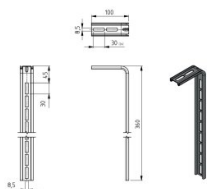

235501-360

Hoekbeugel afhangsysteem 100x360 mm

Eenheid

Stuk

Doos

80

Pallet

2880

Gewicht (kg)

0,28

Productbeschrijving

Afhangprofiel voor het afhangen van de horizontale trackset.
Materiaal: Verzinkt staal.

Technische informatie