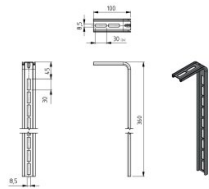

235501-360

Hoekbeugel afhangsysteem 100x360 mm

Eenheid

Stuk

Doos

80

Pallet

2880

Gewicht (kg)

0,28

Productbeschrijving

Afhangprofiel voor het afhangen van de horizontale trackset.
Materiaal: Verzinkt staal.

Technische informatie