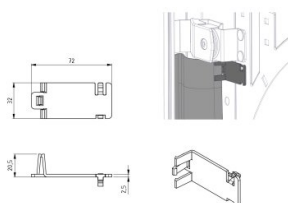

## 115065

Klempaatje cover HOME X

<b>Eenheid</b>	Stuk
<b>Doos</b>	2000
<b>Pallet</b>	16000
<b>Gewicht (kg)</b>	0,01

### Productbeschrijving

Klempaatje om het afdekprofiel (115400) te monteren.

Toepassing: HOME-X.

Materiaal: Kunststof (PA6)

### Technische informatie

<b>HOME Zero</b>	
<b>Dikte (mm)</b>	-
<b>Materiaal</b>	PA-6
<b>HOME-X</b>	