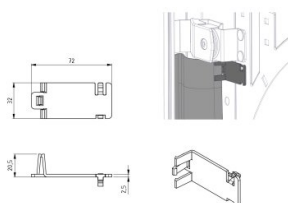

## 115065

Klempaatje cover HOME X

<b>Eenheid</b>	Stuk
<b>Doos</b>	2000
<b>Pallet</b>	16000
<b>Gewicht (kg)</b>	0,01

### Productbeschrijving

Klempaatje om het afdekprofiel (115400) te monteren.

Toepassing: HOME-X.

Materiaal: Kunststof (PA6)