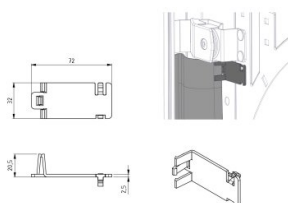

115065

Klemplaatje cover HOME X

Eenheid	Stuk
Doos	2000
Pallet	16000
Gewicht (kg)	0,01

Productbeschrijving

Klemplaatje om het afdekprofiel (115400) te monteren.

Toepassing: HOME-X.

Materiaal: Kunststof (PA6)

Technische informatie

HOME Zero

Dikte (mm)

-

Materiaal

PA-6

HOME-X