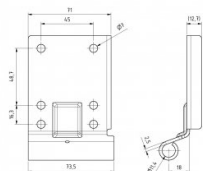

240033-R9016

Bodemconsole Offset=18 HOME-X/R Wit

Eenheid	Paar
Doos	25
Pallet	1200
Gewicht (kg)	0,42

Productbeschrijving

Bodemconsole met 18mm offset voor ons HOME-X en HOME-R systeem. Geschikt voor 11mm rollen.

Max. deurgewicht 165 kg.

Toepassing: Residentieel, HOME-X & HOME-R.

Technische informatie

Max. belasting (kg)	165
HOME-R	
HOME-X	
Residentieel	
Kabelbreukbeveiliging	-
Materiaal	Gegalvaniseerd staal
Asdiameter (mm)	11
RAL kleur	RAL9016