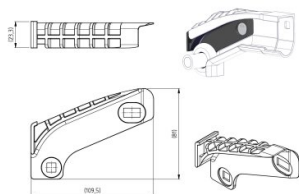

## 235226

Toprol positie vernauwer

<b>Eenheid</b>	Stuk
<b>Doos</b>	270
<b>Pallet</b>	2160
<b>Gewicht (kg)</b>	0,06

### Productbeschrijving

Deze toprol positie vernauwer optimaliseert de sluitpositie van de toprol en zet het bovenste paneel steviger vast tegen de zij- en bovenafdichting. Alleen te monteren in combinatie met onze aluminium bocht 215006.