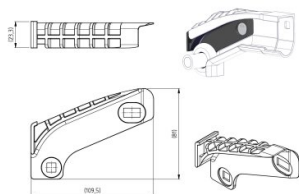

235226

Toprol positie vernauwer

Eenheid	Stuk
Doos	270
Pallet	2160
Gewicht (kg)	0,06

Productbeschrijving

Deze toprol positie vernauwer optimaliseert de sluitpositie van de toprol en zet het bovenste paneel steviger vast tegen de zij- en bovenafdichting. Alleen te monteren in combinatie met onze aluminium bocht 215006.