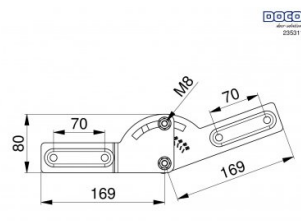

235311

Verstelbare hoek daklijnvolgend systeem (ST-HL)

Eenheid

Stuk

Doos

20

Pallet

400

Gewicht (kg)

0,47

Productbeschrijving

Special voor daklijnvolgende systemen, Standaard Heffing en Hoge Heffing. Hoek is traploos instelbaar tot 50 graden aan verschillende C-profielen, d.m.v. M8 bouten. Fixatie zonder te boren. Paro-platen voor 40x20 (235205) en 53x28 (235203) C-profielen zijn los verkrijgbaar.