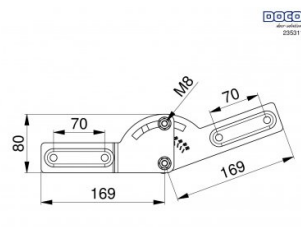

235311

Verstelbare hoek daklijnvolgend systeem (ST-HL)

Eenheid

Stuk

Doos

20

Pallet

400

Gewicht (kg)

0,47

Productbeschrijving

Special voor daklijnvolgende systemen, Standaard Heffing en Hoge Heffing. Hoek is traploos instelbaar tot 50 graden aan verschillende C-profielen, d.m.v. M8 bouten. Fixatie zonder te boren. Paro-platen voor 40x20 (235205) en 53x28 (235203) C-profielen zijn los verkrijgbaar.

Technische informatie