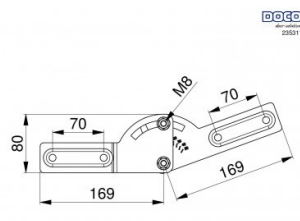

235311

Verstelbare hoek daklijnvolgend systeem (ST-HL)

Eenheid

Stuk

Doos

20

Pallet

400

Gewicht (kg)

0,47

Productbeschrijving

Special voor daklijnvolgende systemen, Standaard Heffing en Hoge Heffing. Hoek is traploos instelbaar tot 50 graden aan verschillende C-profielen, d.m.v. M8 bouten. Fixatie zonder te boren. Paro-platen voor 40x20 (235205) en 53x28 (235203) C-profielen zijn los verkrijgbaar.

Technische informatie