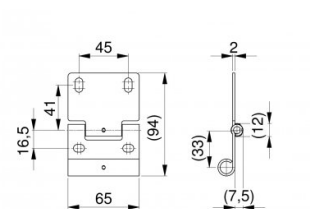

## 230225-R9016

Duplex zijscharnier Kingspan-Tecnopan RAL9016

<b>Eenheid</b>	Stuk
<b>Doos</b>	50
<b>Pallet</b>	1800
<b>Gewicht (kg)</b>	0,15

### Productbeschrijving

Zijscharnier met 11mm asopname voor tandemrol. Afstellingpaneel/afdichting is eenvoudiger met tandemrol. Het scharnier is niet verstelbaar en heeft een platteopbouw, dus betere uitstraling. Geschikt voor Tecnopan en Kingspan vingerknel panelen.