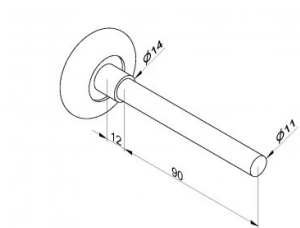

## 25008.1

Looprol 46/11/90 mm zwart

<b>Eenheid</b>	Stuk
<b>Doos</b>	150
<b>Pallet</b>	6000
<b>Gewicht (kg)</b>	0,14

### Productbeschrijving

Materiaal: Verzinkt staal, kunststof loopvlak.

### Technische informatie

<b>Toepassingsgebied</b>	Residentieel, Industrie
<b>Type looprol</b>	Standaard
<b>Lagertype</b>	Standaard
<b>Materiaal</b>	Gegalvaniseerd staal
<b>Wiel diameter (mm)</b>	46
<b>Asdiameter (mm)</b>	11
<b>Aslengte (mm)</b>	90
<b>Tyre material</b>	PA6
<b>Kleur</b>	Zwart