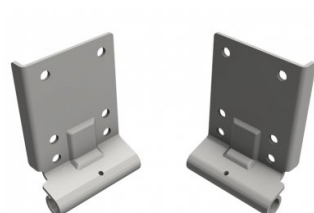

240033

Bodemconsole Offset=18 HOME-X/R Verzinkt

Eenheid	Paar
Doos	25
Pallet	1200
Gewicht (kg)	0,41

Productbeschrijving

Bodemconsole met 18mm offset voor ons HOME-X en HOME-R systeem. Geschikt voor 11mm rollen.

Max. deurgewicht 165 kg.

Toepassing: Residentieel, HOME-X & HOME-R.

Technische informatie

Max. belasting (kg)	165
HOME-R	
HOME-X	
Residentieel	
Kabelbreukbeveiliging	-
Materiaal	Gegalvaniseerd staal
Asdiameter (mm)	11
RAL kleur	Onbehandeld