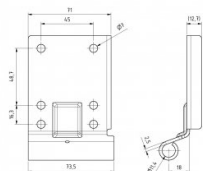

240033

Bodemconsole Offset=18 HOME-X/R Verzinkt

Eenheid	Paar
Doos	25
Pallet	1200
Gewicht (kg)	0,41

Productbeschrijving

Bodemconsole met 18mm offset voor ons HOME-X en HOME-R systeem. Geschikt voor 11mm rollen.

Max. deurgewicht 165 kg.

Toepassing: Residentieel, HOME-X & HOME-R.

Technische informatie

Max. belasting (kg)	165
HOME-R	
HOME-X	
Residentieel	
Kabelbreukbeveiliging	-
Materiaal	Gegalvaniseerd staal
Asdiameter (mm)	11
RAL kleur	Onbehandeld