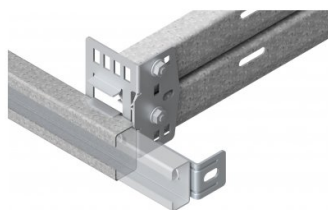

### HOME Verbindingsbeugel C-profiel

<b>Eenheid</b>	Stuk
<b>Doos</b>	100
<b>Pallet</b>	3600
<b>Gewicht (kg)</b>	0,16

### Productbeschrijving

- HOME C-profiel verbindingsbeugel verbindt de horizontale rail met het C-profiel
- Geschikt voor zowel 53 mm als 40 mm C-profielen
- Als een 53 mm C-profiel wordt gebruikt, kan er een extra 48 mm C-profiel ingeschoven worden om als muurbevestiging te gebruiken
- De beugel kan worden gebruikt om een HOME-systeem als frame te monteren