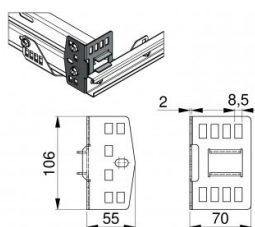

235222

HOME Verbindingsbeugel C-profiel

Eenheid	Stuk
Doos	100
Pallet	3600
Gewicht (kg)	0,16

Productbeschrijving

- HOME C-profiel verbindingsbeugel verbindt de horizontale rail met het C-profiel
- Geschikt voor zowel 53 mm als 40 mm C-profielen
- Als een 53 mm C-profiel wordt gebruikt, kan er een extra 48 mm C-profiel ingeschoven worden om als muurbevestiging te gebruiken
- De beugel kan worden gebruikt om een HOME-systeem als frame te monteren

Technische informatie

Dikte (mm)	-
Materiaal	-
HOME-F	
HOME-X	