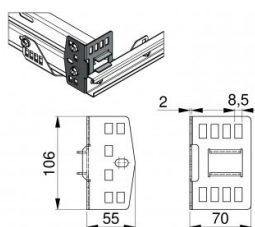

Eenheid	Stuk
Doos	100
Pallet	3600
Gewicht (kg)	0,16