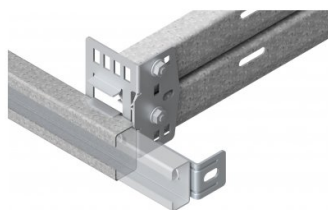

235222

HOME Verbindingsbeugel C-profiel

Eenheid	Stuk
Doos	100
Pallet	3600
Gewicht (kg)	0,16

Productbeschrijving

- HOME C-profiel verbindingsbeugel verbindt de horizontale rail met het C-profiel
- Geschikt voor zowel 53 mm als 40 mm C-profielen
- Als een 53 mm C-profiel wordt gebruikt, kan er een extra 48 mm C-profiel ingeschoven worden om als muurbevestiging te gebruiken
- De beugel kan worden gebruikt om een HOME-systeem als frame te monteren

Technische informatie

Dikte (mm)	-
Materiaal	-
HOME-F	
HOME-X	