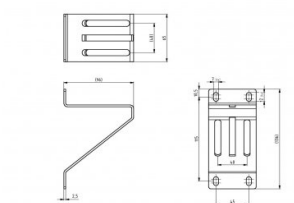

## 230104

Toprolhouder

<b>Eenheid</b>	Stuk
<b>Doos</b>	25
<b>Pallet</b>	1500
<b>Gewicht (kg)</b>	0,26

### Productbeschrijving

Op 2 manieren te monteren. Max offset 116mm. Compatibel met enkele rolhouder 25238, 25239 en 230101. Compatibel met dubbele rolhouder 25438. Fixatie d.m.v. M8.

### Technische informatie

<b>Industrieel</b>	
<b>Verstelbaar</b>	
<b>Materiaal</b>	Staal
<b>Afwerking</b>	Gegalvaniseerd
<b>Kleur</b>	-