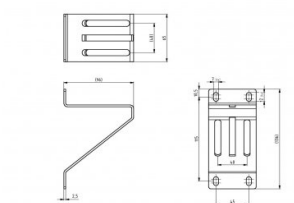

230104

Toprolhouder

Eenheid	Stuk
Doos	25
Pallet	1500
Gewicht (kg)	0,26

Productbeschrijving

Op 2 manieren te monteren. Max offset 116mm. Compatibel met enkele rolhouder 25238, 25239 en 230101. Compatibel met dubbele rolhouder 25438. Fixatie d.m.v. M8.

Technische informatie

Industrieel

Verstelbaar

Materiaal Staal

Afwerking Gegalvaniseerd

Kleur -