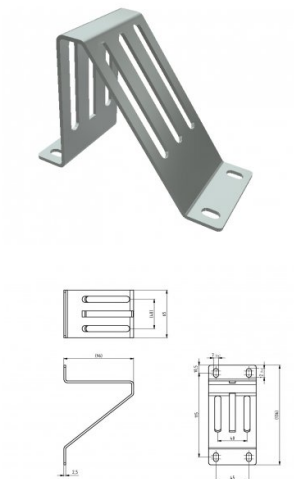

230104

Toprolhouder

Eenheid	Stuk
Doos	25
Pallet	1500
Gewicht (kg)	0,26

Productbeschrijving

Op 2 manieren te monteren. Max offset 116mm. Compatibel met enkele rolhouder 25238, 25239 en 230101. Compatibel met dubbele rolhouder 25438. Fixatie d.m.v. M8.

Technische informatie

Industrieel

Verstelbaar

Materiaal Staal

Afwerking Gegalvaniseerd

Kleur -