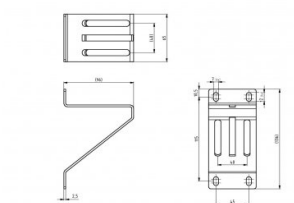

230104

Toprolhouder

Eenheid	Stuk
Doos	25
Pallet	1500
Gewicht (kg)	0,26

Productbeschrijving

Op 2 manieren te monteren. Max offset 116mm. Compatibel met enkele rolhouder 25238, 25239 en 230101. Compatibel met dubbele rolhouder 25438. Fixatie d.m.v. M8.

Technische informatie

Industrieel	
Verstelbaar	
Materiaal	Staal
Afwerking	Gegalvaniseerd
Kleur	-