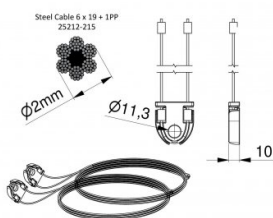

115211-2250

HOME Kabelset voor deurhoogte 2250 mm

Eenheid	Set
Doos	20
Pallet	100
Gewicht (kg)	0,17

Productbeschrijving

Materiaal: Verzinkte staalkabel met PP-kern DH=2250mm.
Toepassing: Residentieel, HOME-X.

Technische informatie

Deurhoogte (mm)	2250
Deursysteem	HOME-X
Max deurgewicht	130
Materiaal	Gegalvaniseerd staal
Toepassingsgebied	Residentieel
Kabeldiameter (mm)	2
Lengte (mm)	4921
Type	6x19PP