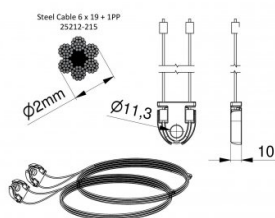

115211-2250

HOME Kabelset voor deurhoogte 2250 mm

Eenheid

Set

Doos

20

Pallet

100

Gewicht (kg)

0,17

Productbeschrijving

Materiaal: Verzinkte staalkabel met PP-kern DH=2250mm.
Toepassing: Residentieel, HOME-X.

Technische informatie

Deurhoogte (mm)	2250
Deursysteem	HOME-X
Max deurgewicht	130
Materiaal	Gegalvaniseerd staal
Toepassingsgebied	Residentieel
Kabeldiameter (mm)	2
Lengte (mm)	4921
Type	6x19PP