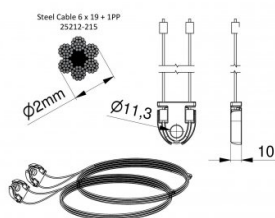

115211-2000

HOME Kabelset voor deurhoogte 2000 mm

Eenheid

Set

Doos

20

Pallet

100

Gewicht (kg)

0,15

Productbeschrijving

Materiaal: Verzinkte staalkabel met PP-kern DH=2000mm.
Toepassing: Residentieel, HOME-X.

Technische informatie

Deurhoogte (mm)	2000
Deursysteem	HOME-X
Max deurgewicht	130
Materiaal	Gegalvaniseerd staal
Toepassingsgebied	Residentieel
Kabeldiameter (mm)	2
Lengte (mm)	4301
Type	6x19PP