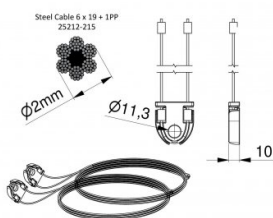

## 115211-1875

HOME Kabelset voor deurhoogte 1875 mm

<b>Eenheid</b>	Set
<b>Doos</b>	20
<b>Pallet</b>	100
<b>Gewicht (kg)</b>	0,15

### Productbeschrijving

Materiaal: Verzinkte staalkabel met PP-kern DH=1875mm.  
Toepassing: Residentieel, HOME-X.

### Technische informatie

<b>Deurhoogte (mm)</b>	1875
<b>Deursysteem</b>	HOME-X
<b>Max deurgewicht</b>	130
<b>Materiaal</b>	Gegalvaniseerd staal
<b>Toepassingsgebied</b>	Residentieel
<b>Kabeldiameter (mm)</b>	2
<b>Lengte (mm)</b>	4051
<b>Type</b>	6x19PP