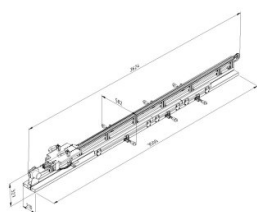

## 900124

Trekveren voorspanbank

<b>Eenheid</b>	Stuk
<b>Doos</b>	2
<b>Pallet</b>	3
<b>Gewicht (kg)</b>	70

### Productbeschrijving

***Beschikbaarheid is afhankelijk van het land. Neem contact op met uw verkoopmanager voor meer informatie.***

Met onze werkbank kunt u eenvoudig twee trekveren tegelijk voorspannen. In deze video laten we in een paar stappen zien hoe het spanproces eruit ziet.

### Technische informatie

<b>Lengte (mm)</b>	3624
--------------------	------