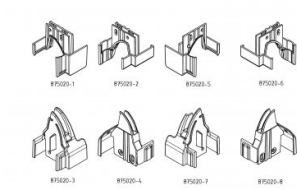

875020

Capset 5pointlock DIN R Ital-Mar-Met-Tec R9011

Eenheid	Set
Doos	2
Pallet	25
Gewicht (kg)	0,11

Productbeschrijving

Set van kunststof kapjes, te monteren op de loopdeurprofielen. Voorkomt dat vingers bekneld raken tussen de panelen. Gebruik in combinatie met deurprofiel 875001. Deze vingerklembeveiliging is geschikt voor Italpanelli, Marcegaglia, Metecno en Tecsedo panelen. Toepassing: Residentieel, loopdeur.