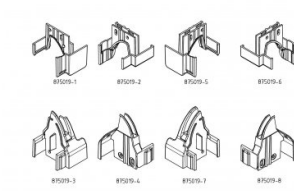

875019

Capset 5pointlock DIN L Ital-Mar-Met-Tec R9011

Eenheid	Set
Doos	2
Pallet	25
Gewicht (kg)	0,11

Productbeschrijving

Set van kunststof kapjes, te monteren op de loopdeurprofielen. Voorkomt dat vingers bekneld raken tussen de panelen. Gebruik in combinatie met deurprofiel 875001. Deze vingerklembeveiliging is geschikt voor Italpanelli, Marcegaglia, Metecno en Tecsedo panelen. Toepassing: Residentieel, loopdeur.