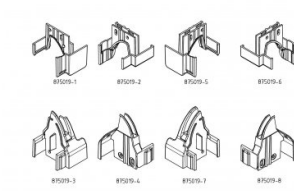

## 875019

Capset 5pointlock DIN L Ital-Mar-Met-Tec R9011

|                     |      |
|---------------------|------|
| <b>Eenheid</b>      | Set  |
| <b>Doos</b>         | 2    |
| <b>Pallet</b>       | 25   |
| <b>Gewicht (kg)</b> | 0,11 |

### Productbeschrijving

Set van kunststof kapjes, te monteren op de loopdeurprofielen. Voorkomt dat vingers bekneld raken tussen de panelen. Gebruik in combinatie met deurprofiel 875001. Deze vingerklembeveiliging is geschikt voor Italpanelli, Marcegaglia, Metecno en Tecsedo panelen. Toepassing: Residentieel, loopdeur.