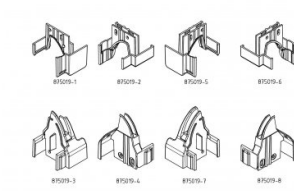

## 875019

Capset 5pointlock DIN L Ital-Mar-Met-Tec R9011

<b>Eenheid</b>	Set
<b>Doos</b>	2
<b>Pallet</b>	25
<b>Gewicht (kg)</b>	0,11

### Productbeschrijving

Set van kunststof kapjes, te monteren op de loopdeurprofielen. Voorkomt dat vingers bekneld raken tussen de panelen. Gebruik in combinatie met deurprofiel 875001. Deze vingerklembeveiliging is geschikt voor Italpanelli, Marcegaglia, Metecno en Tecsedo panelen. Toepassing: Residentieel, loopdeur.